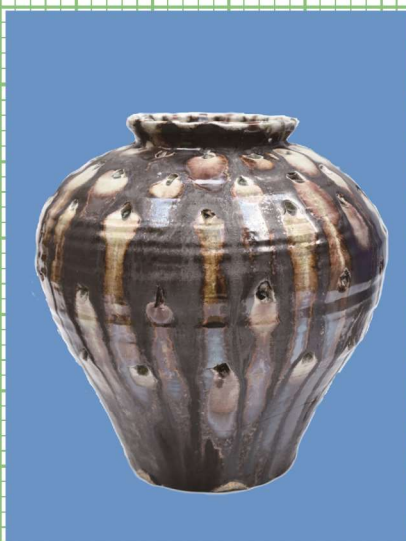

模

探求を続ける中でその先の表現を

一人一人が独自の視点で「陶芸」を捉え、

察

どうぞ御高覧ください。

しています。

東京藝術大学陶芸専攻展示会

会期：2022年4月25日(月)～5月13日(金) 8:30～20:00