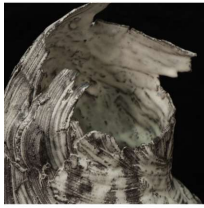

# Ceramics

東京藝術大学陶芸研究室進級展

野村俊介

太田実来

原田和佳

加藤ゆりあ

謝婧雯

ウォーラーカミ